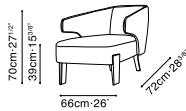

EMBRACE

C02D0601 Chair

Darkened Steel Base, Available in:

Pano Silver Cloud (D)
PANO-01

Pano Butternut (D)
PANO-03

Leather Iron Ore (Q)
Q-14

Leather Clay (R)
RS-22

Leather Mustard Yellow (R)
RS-25