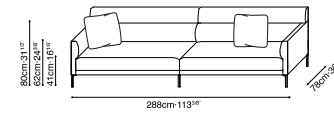

C01F0116
Armless Angle Sofa

Darkened Steel Base, Available in :

Grace Warm Grey (D)
GRACE-04

Linear Manchester Sand (D)
LINEAR-01

C01F0115 + C01F0114

C01F0106 +C01F0113

SAMPLE CONFIGURATIONS

C01F0104 +C01F0105

C01F0112 +C01F0107

C01F0116 +C01F0107

C01F0112 +C01F0114

C01F0115 +C01F0116 +C01F0114

C01F0106 +C01F0116 +C01F0107

(D) GRACE-04

(D) LINEAR-01

C01F0104 / C01F0105
LAF Sofa / RAF Sofa